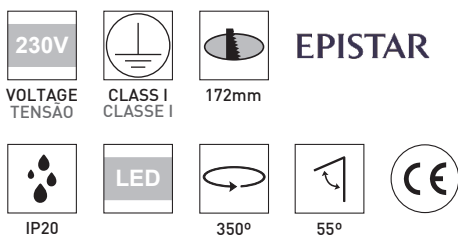

Symbology

Simbologia