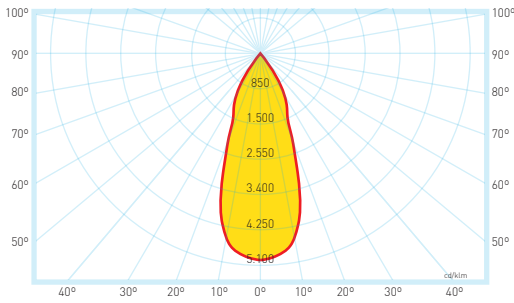

### Dados técnicos

Wattage Potência	35W
Color rendering index CRI Índice de restituição das cores	> 85
Rated luminous flux Fluxo luminoso	3000 lm
Led type Tipo de led	Epistar COB
Beam angle Ângulo de feixe	40°
Color temperature Temperatura da cor	4200K / 3000K

## Dimensional drawing

### Desenho dimensional

HORSE EYE 35W

## Polar intensity diagrams Diagramas polares

40°