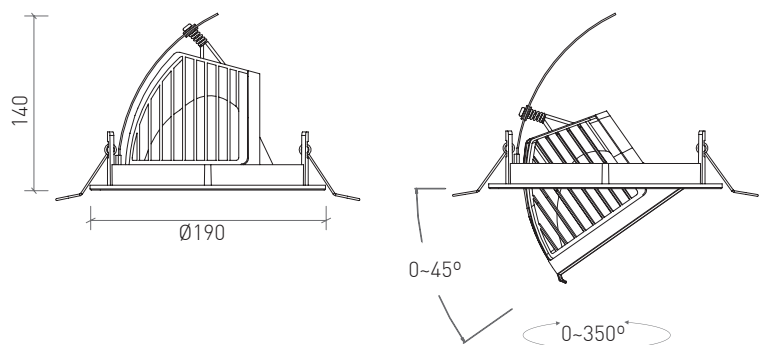

Dimensional drawing

Desenho dimensional