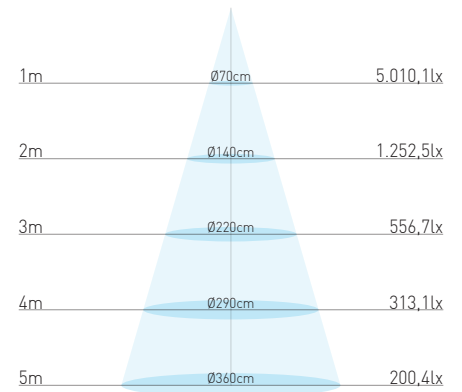

## Dimensional drawing

### Desenho dimensional

HORSE EYE 35W

## Polar intensity diagrams Diagramas polares

40°

## Lux diagrams Diagramas de lux